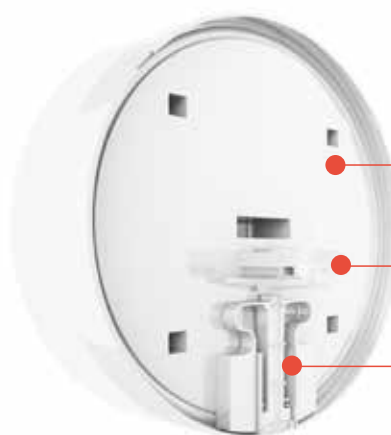

Plafonnier LED  
**IZYPRO**

**Le 1<sup>er</sup> luminaire à connexion directe sur DCL**

- Luminaire d'intérieur dédié au logement, IZY permet une installation rapide et sans outils grâce à sa fiche DCL intégrée.
- Compact, avec des lignes sobres, il est adapté à un montage plafonnier ou applique et fournira un éclairage de qualité.
- Installation par simple clip dans la douille DCL
  - Aucune connexion
  - Aucune maintenance
  - Aucun outil

Installation sans outil

Fiche DCL intégrée

Déclipsage facile

**COLORIS AU CHOIX**

Références catalogue

Teintes RAL sur demande : nous consulter

RAL  
9003

RAL  
7021

Réf. : **0.770.00**

Réf. : **0.770.10**

**DONNÉES TECHNIQUES**

- Flux lumineux : 800 lm
- Pose sans outil
- 8 Watt
- Corps et diffuseur polycarbonate
- Fiche DCL normalisée

**Direct DCL**

- Salle de bain
- Séjour
- Hall d'entrée
- Cuisine