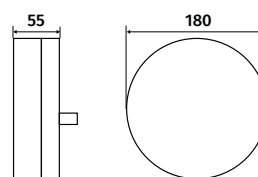

Réf. : **0.770.00**

Réf. : **0.770.10**

**DONNÉES TECHNIQUES**

- Flux lumineux : 800 lm
- Pose sans outil
- 8 Watt
- Corps et diffuseur polycarbonate
- Fiche DCL normalisée

**Direct DCL**

- Salle de bain
- Séjour
- Hall d'entrée
- Cuisine